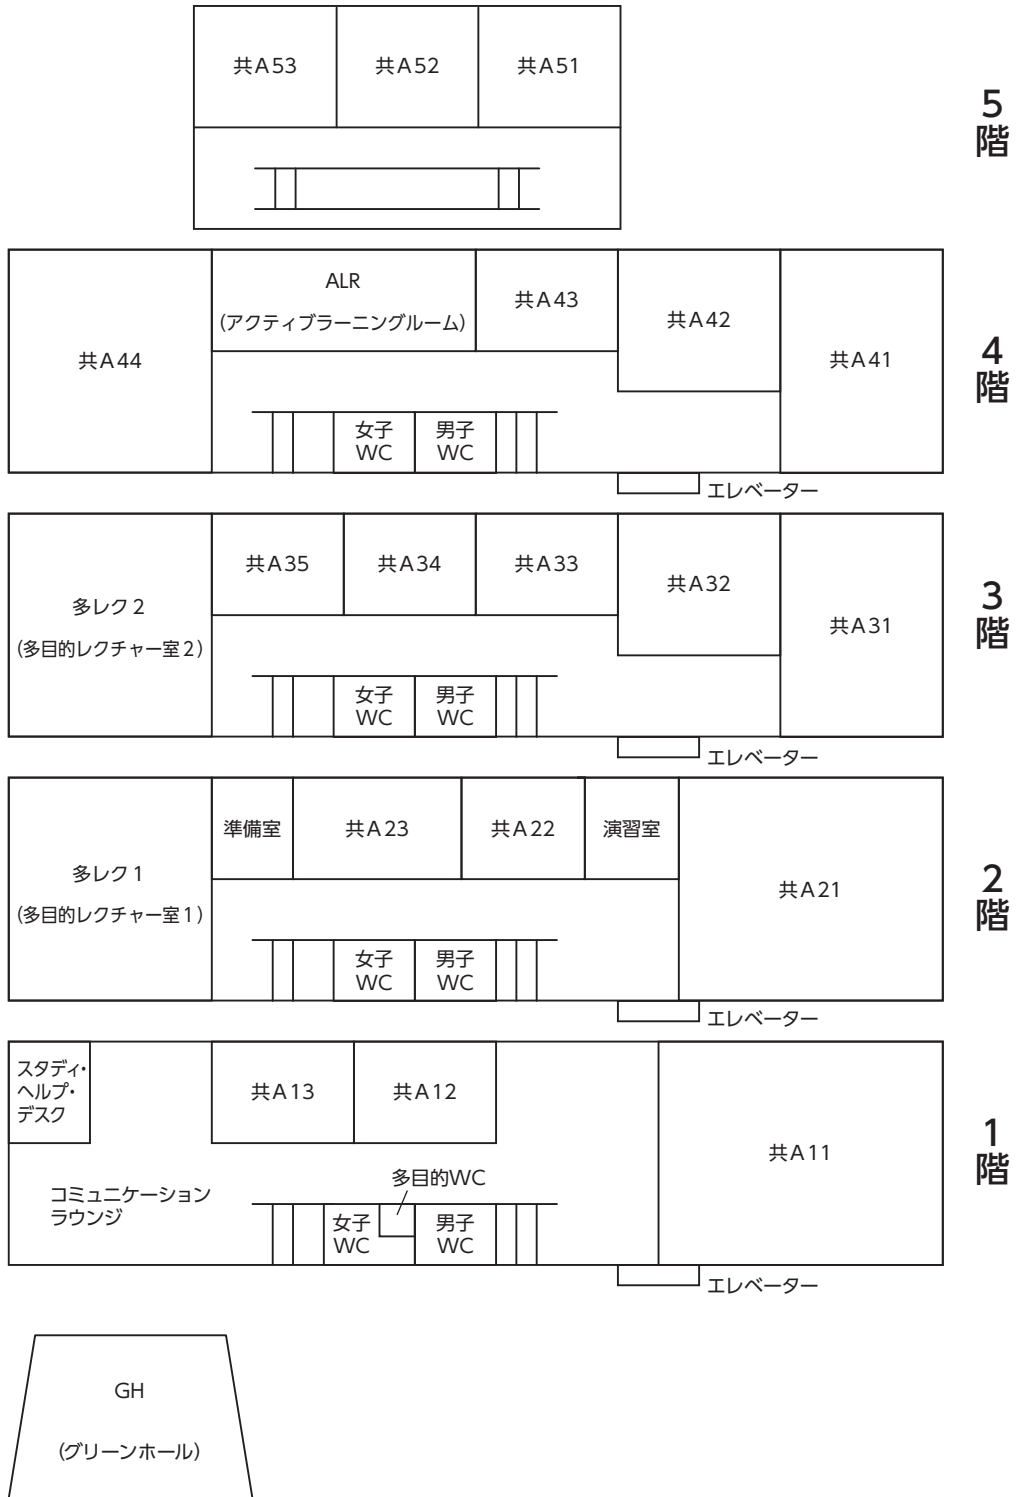

### 3. 教室等配置図 (共通講義棟A・グリーンホール)

### 3. 教室等配置図 (教育学部4号館・愛大ミュージズ1階)

### 3. 教室等配置図 (愛大ミュージズ2階)

### 3. 教室等配置図 (愛大ミューズ3階)