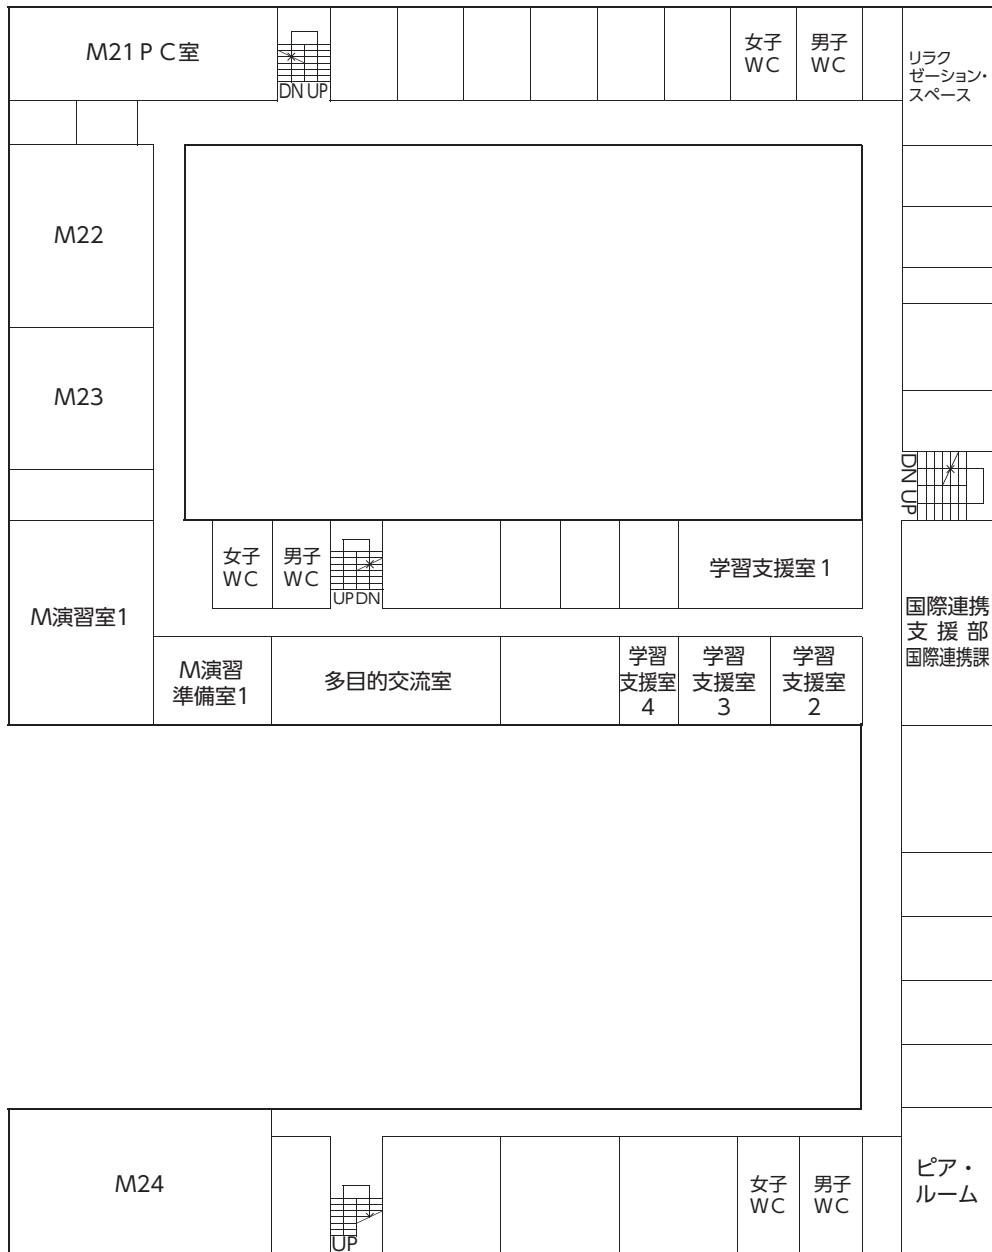

3. 教室等配置図 (愛大ミュージズ2階)