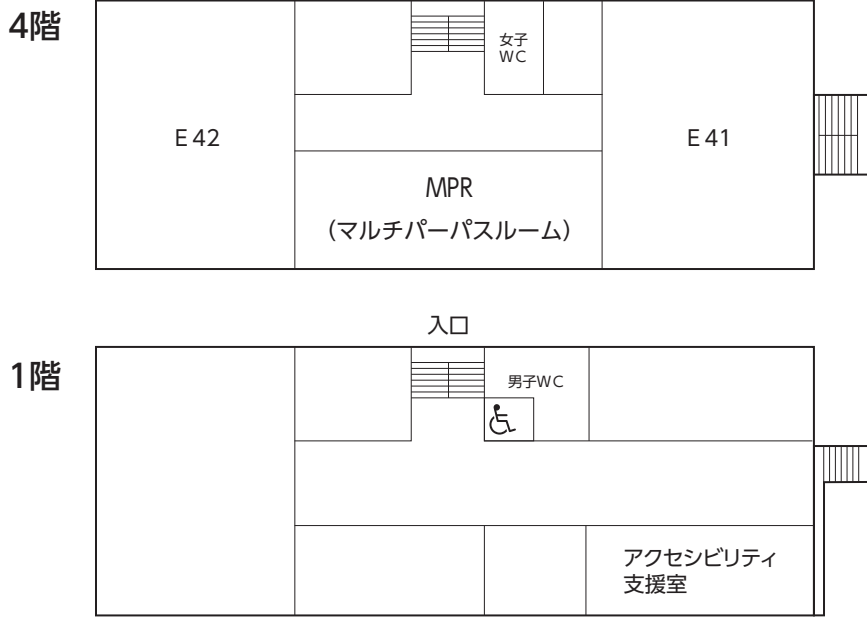

3. 教室等配置図 (教育学部4号館・愛大ミュージズ1階)

教育学部4号館