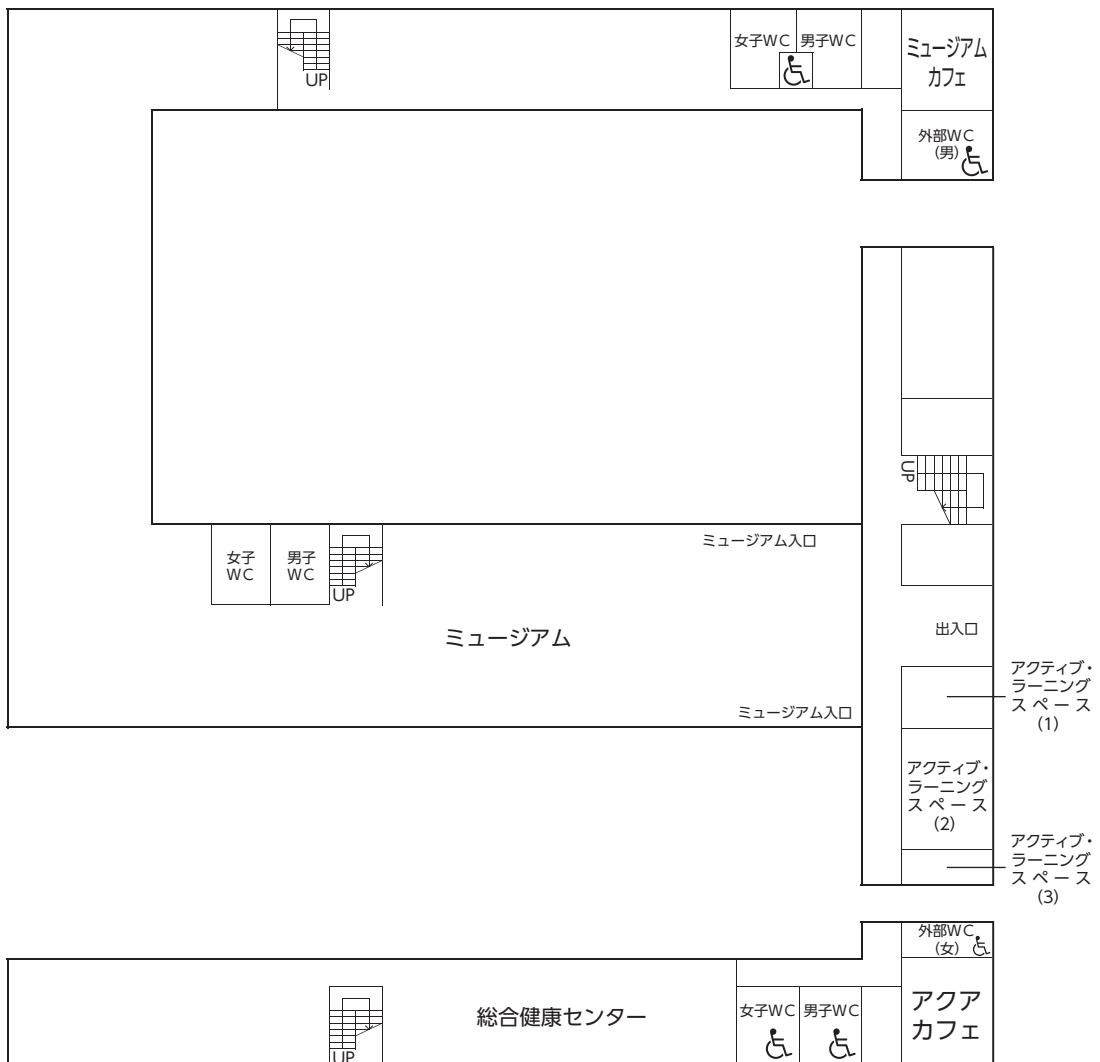

### 3. 教室等配置図 (共通講義棟A・グリーンホール)

### 3. 教室等配置図 (教育学部4号館・愛大ミュージズ1階)

#### 愛大ミュージズ1階

### 3. 教室等配置図 (愛大ミュージズ2階)